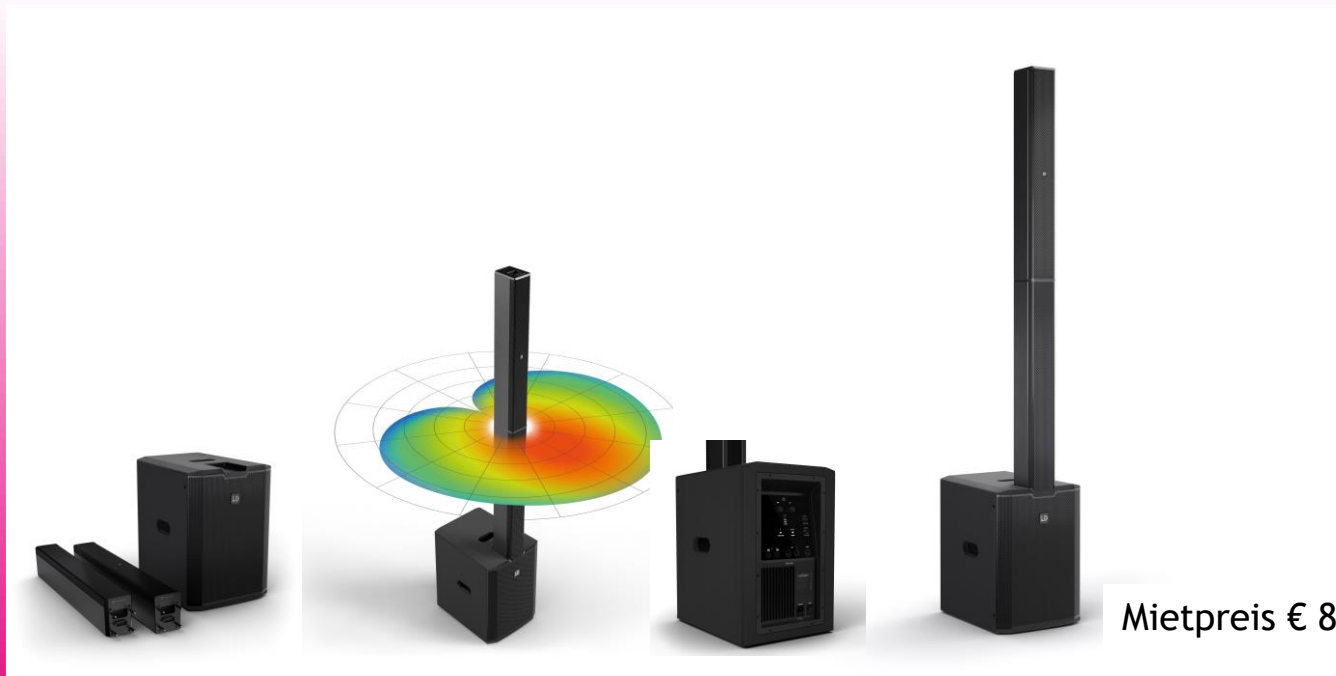

Musikanlagen-Set T02 – LD-Systems

1x MAUI 28G3 , 1x 2060W

- 1x LD-Systems MAUI-28-G3- Säulensystem mit 2060W
- Bluetooth-Schnittstelle
- Anschlußkabel XLR für Mischpult oder DJ-Controller
- Transporttaschen für Bass und Topteile

Mietpreis € 85.- (inkl. 19% MwSt)
(Nettopreis € 71,43)