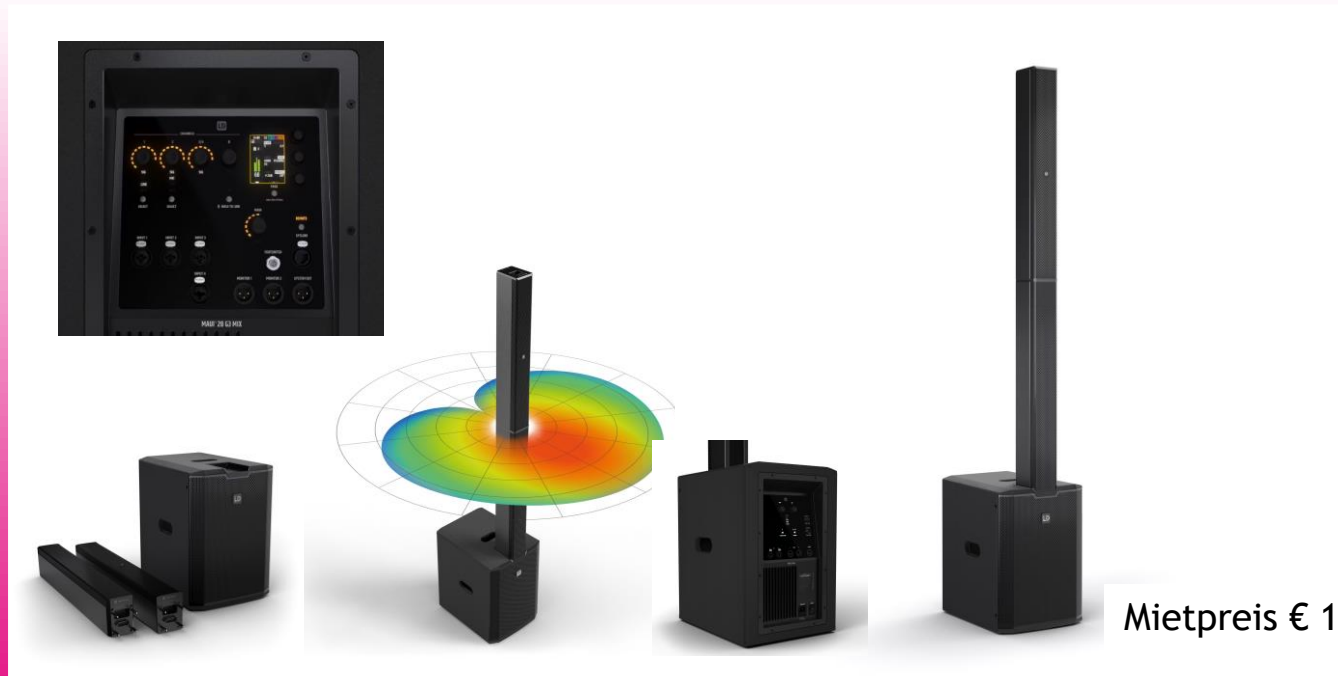

Musikanlagen-Set T10 – LD-Systems

1x MAUI 28G3 MIX, 1x 2060W

- 1x LD-Systems MAUI-28-G3-MIX Säulensystem mit 2060W
- Bluetooth-Schnittstelle, digitaler 6-Kanal Mixer, Steuerbar mit der MAUI-App
- Anschlußkabel XLR für Mischpult oder DJ-Controller
- Transporttaschen für Bass und Topteile
- <https://www.ld-systems.com/de/maui-g3/30720/maui-28-g3-mix>

Mietpreis € 100.- (inkl. 19% MwSt)
(Nettopreis € 84,03)